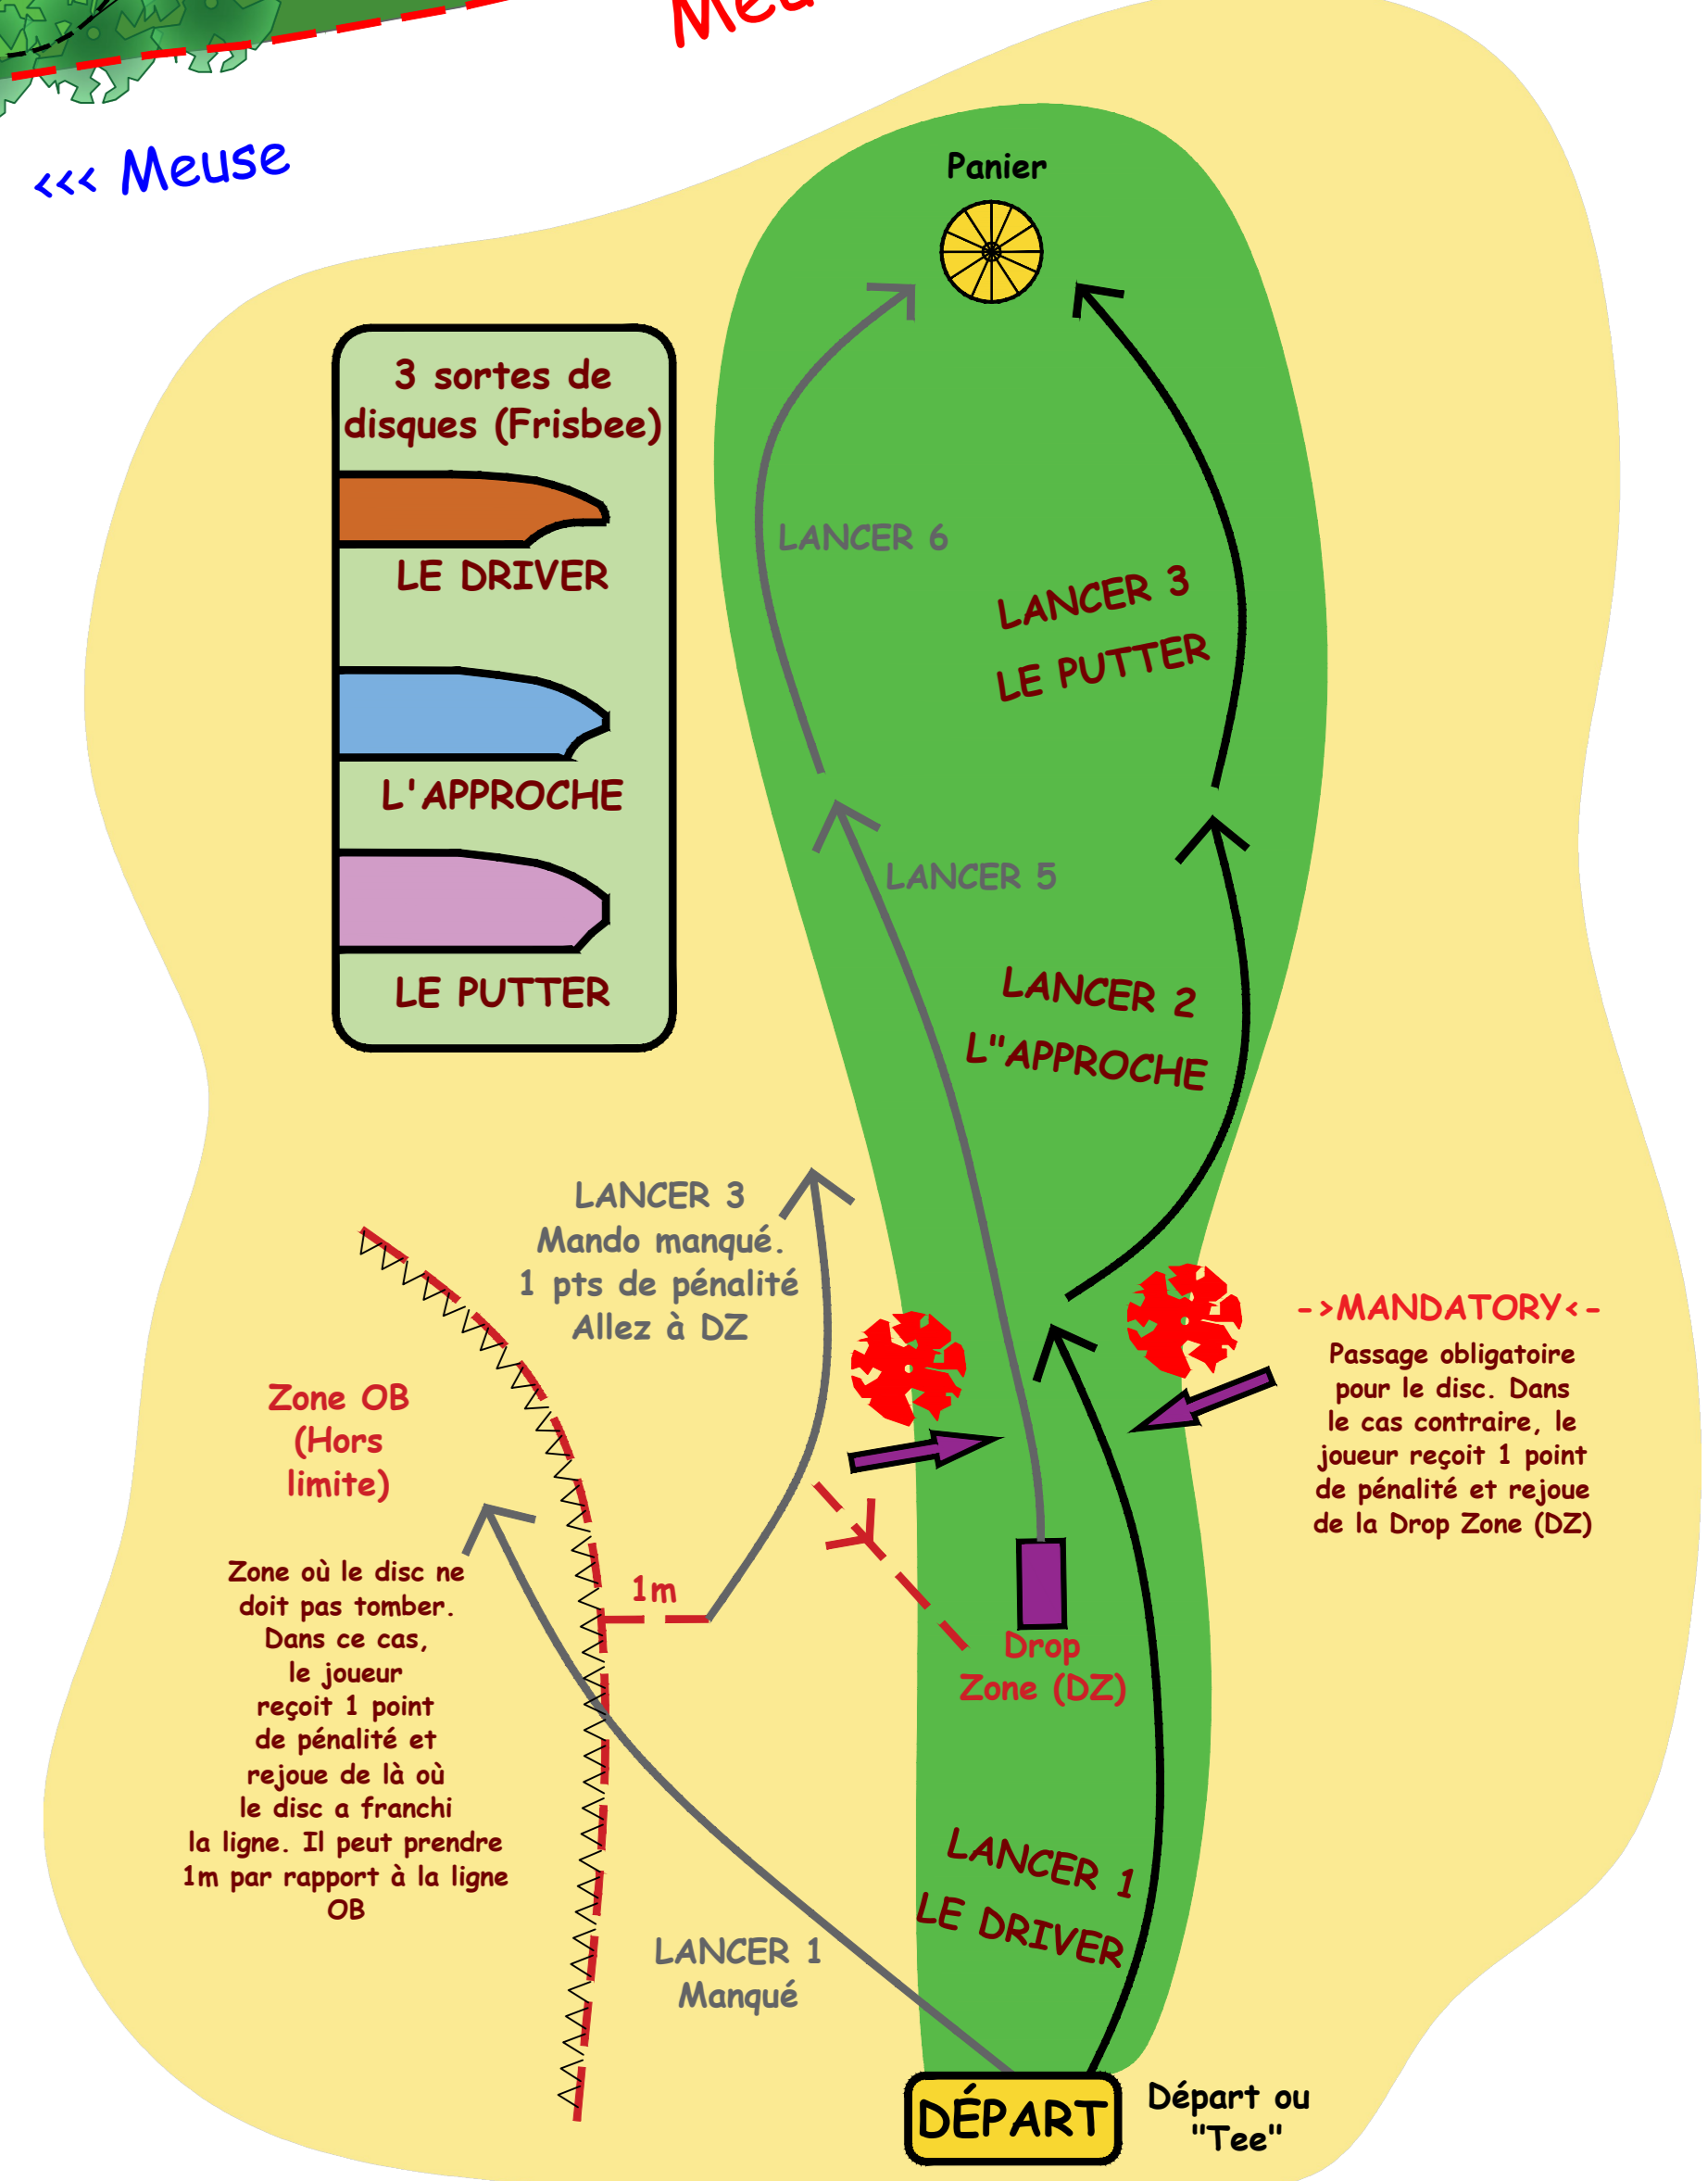

COMMENT JOUER AU DISCGOLF?

Ce sport se pratique sur les bases du Golf. La balle est remplacée par un Frisbee (Disque) et le trou par un panier métallique muni de chaînes.

Il s'agit d'envoyer son disque en un minimum de lancers dans le panier, en respectant le parcours défini.

Les trous sont joués dans l'ordre, du premier au dernier. Le "PAR" indique le nombre de coups moyen pour réaliser le trou.

Depuis la zone de départ, le joueur lance son disque. Ensuite les joueurs jouent de même.

Le joueur le plus éloigné du panier marque son disque à l'aide d'un "marqueur" et relance vers le panier et ainsi de suite jusqu'à ce que le disque atterrisse dans le panier et qu'il y reste.

Lorsqu'un joueur lance son disque, les autres attendent en sécurité derrière lui et en silence afin de ne pas le gêner.

Arrivés au panier, les joueurs comptabilisent le nombre de coups et passe au trou suivant.

A la fin du parcours, le nombre de coups sur chaque trou sont additionnés, le gagnant est celui qui possède le moins de points.